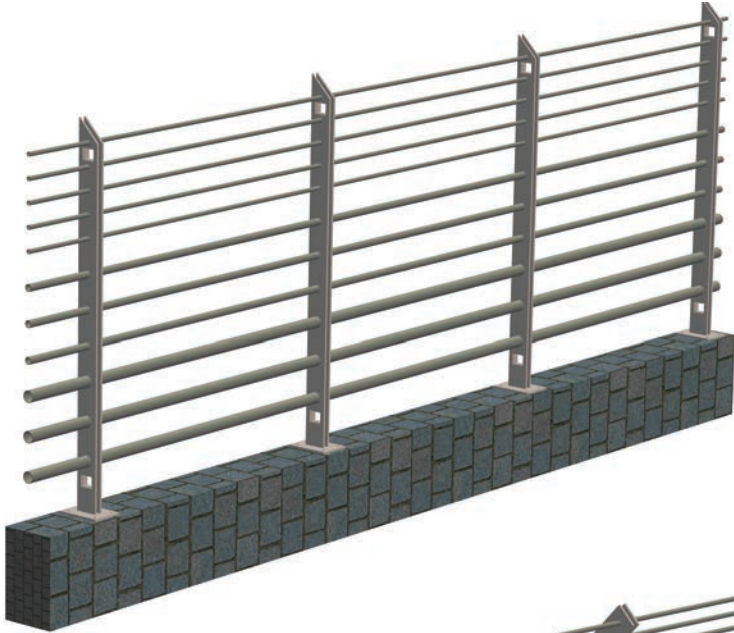

BORU PANO

BOARD WITH TUBULAR POST

Tip 01 / Type 01

Tip 02 / Type 02

Kullanım Alanları
Application Areas

- Park bahçeler
Park gardens
- Yol kenarları
Road edges
- Siteler
Development
- Villalar
Villas
- Sanayi bölgeleri
Industrial Zones