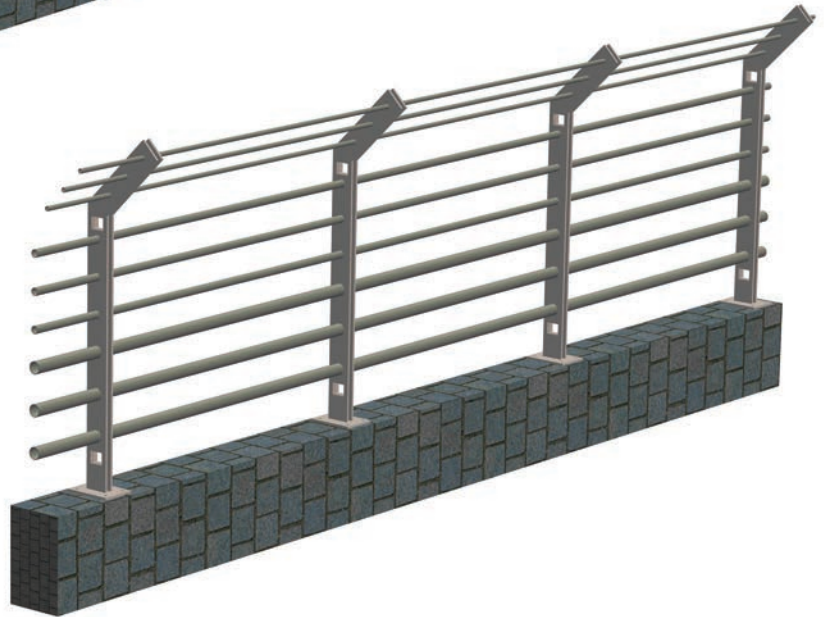

BORU PANO

BOARD WITH TUBULAR POST

Tip 01 / Type 01

Tip 02 / Type 02

Kullanım Alanları
Application Areas

- Park bahçeler
Park gardens
- Yol kenarları
Road edges
- Siteler
Development
- Villalar
Villas
- Sanayi bölgeleri
Industrial Zones